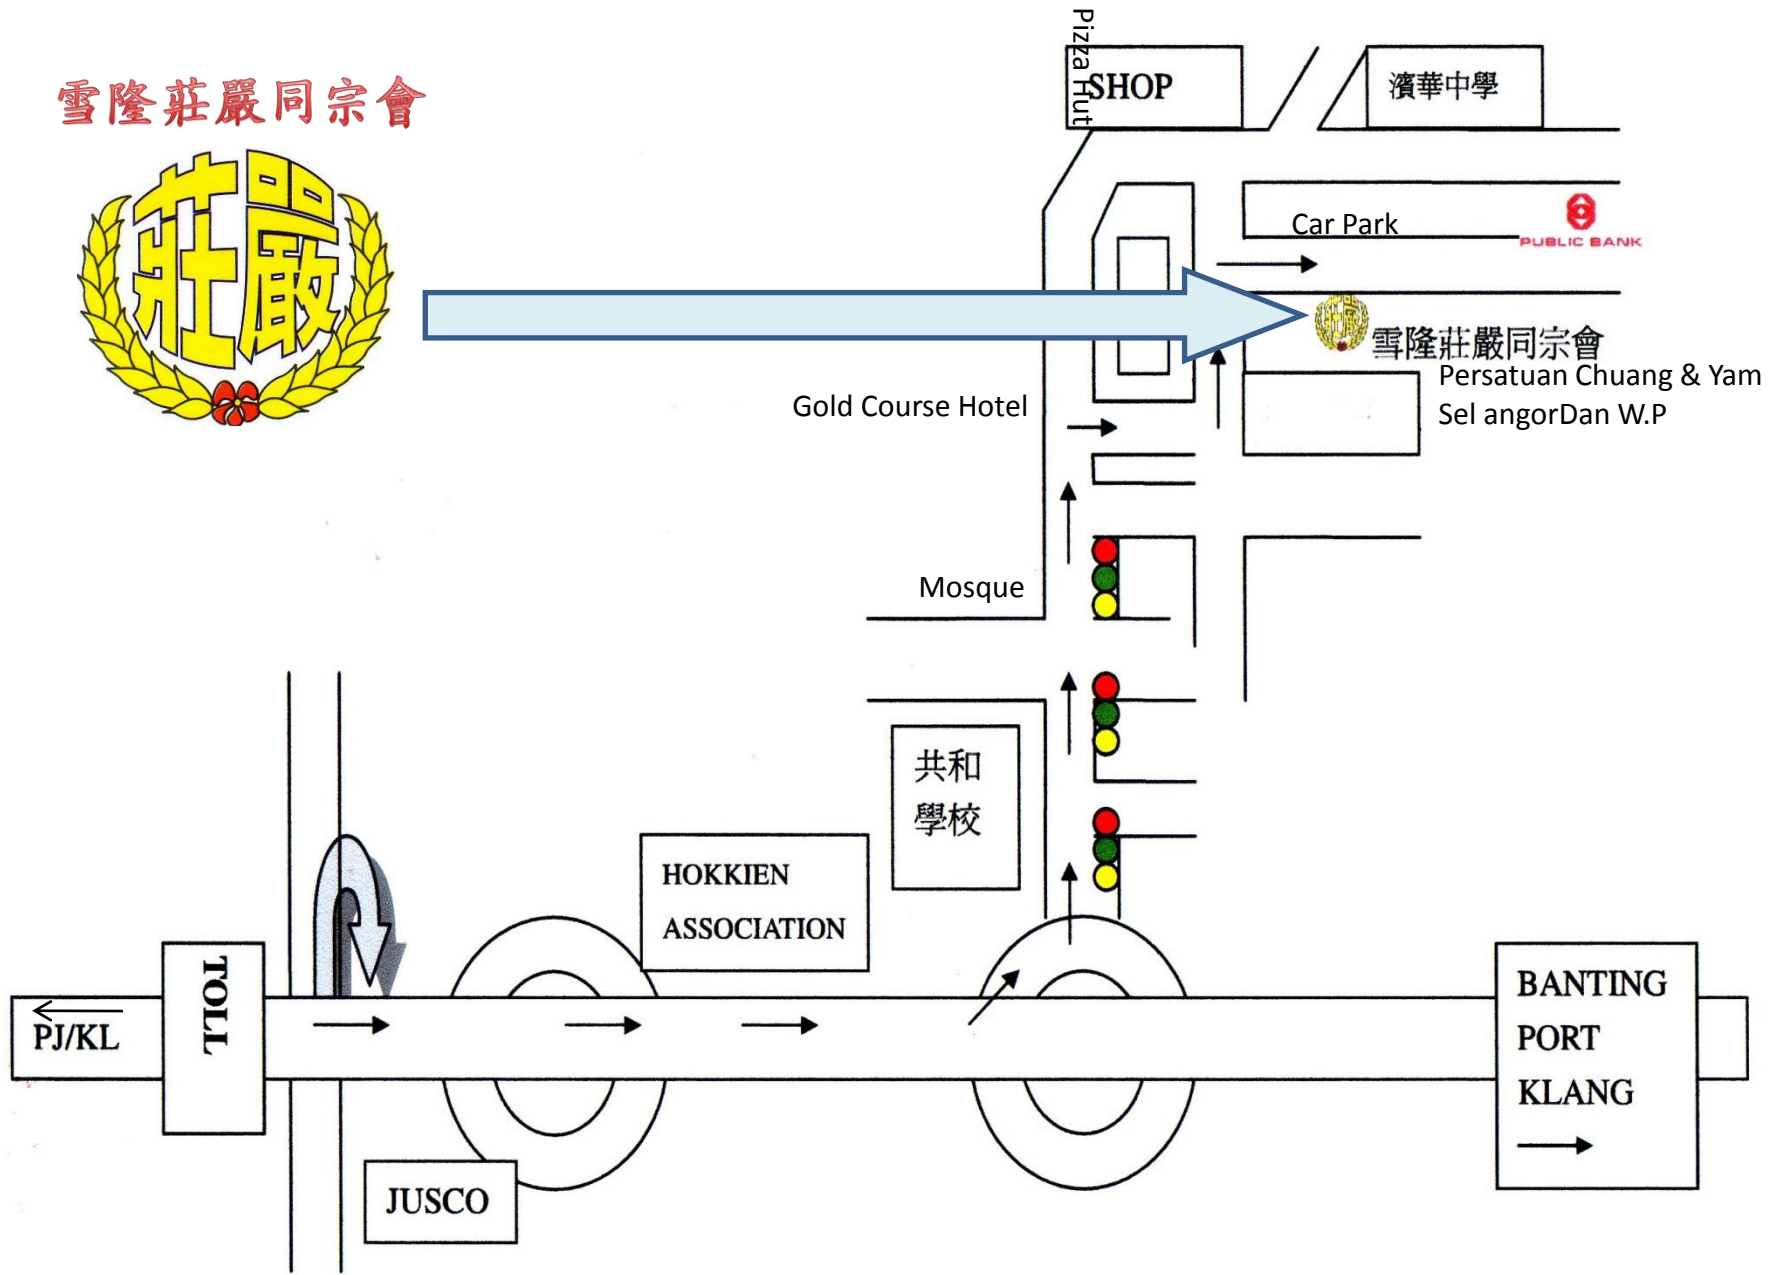

雪隆莊嚴同宗會

雪隆莊嚴同宗會
Persatuan Chuang & Yam
Selangor Dan W.P